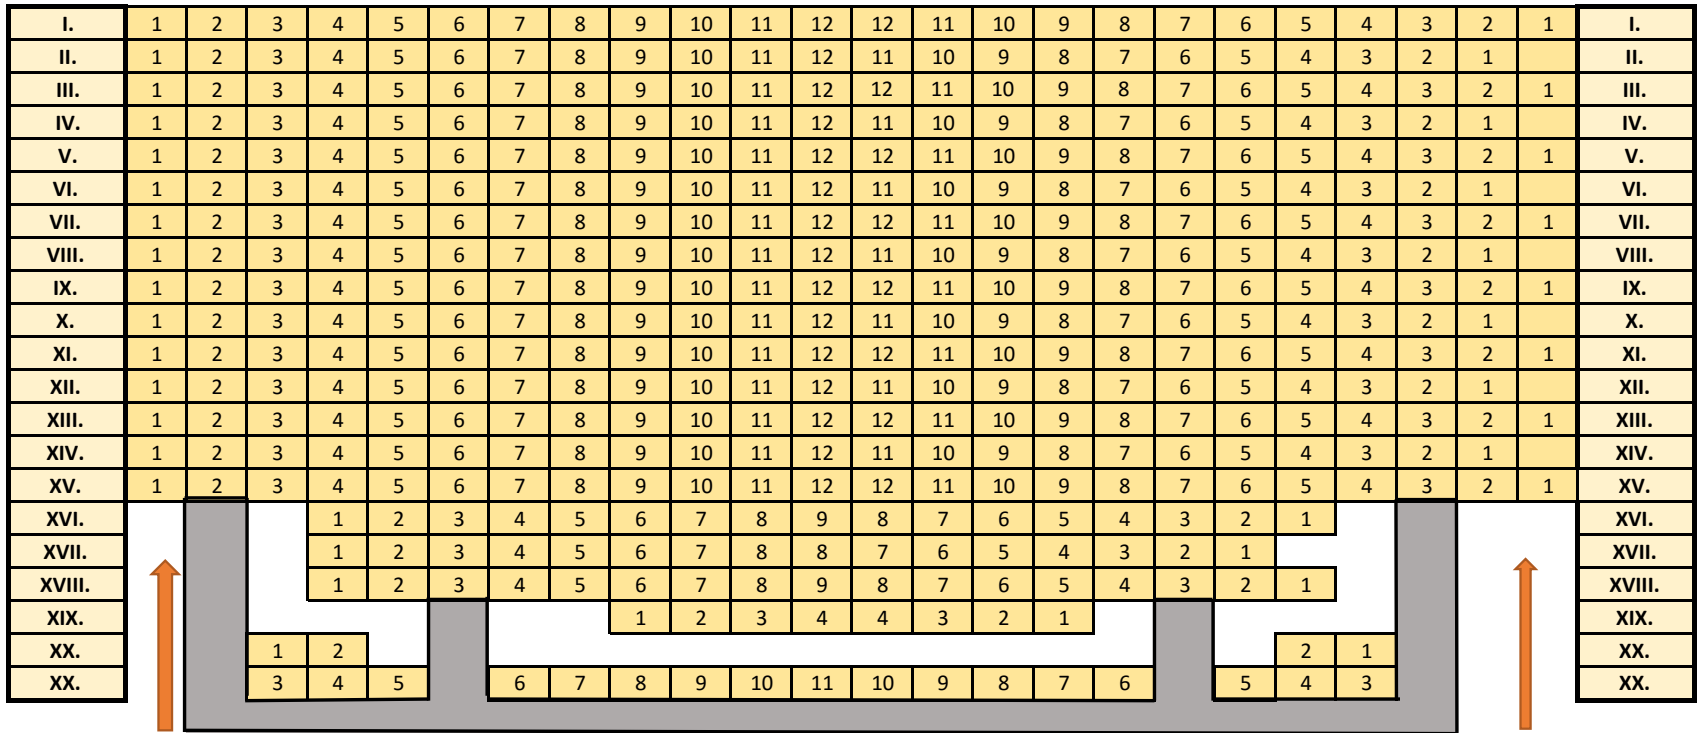

JAVISKO - SZÍNPAD

1
2
3
4
5
6
7
8
9
10
12
13
14
15

	1	2	3	4	5	6	7	8	9	9	8	7	6	5	4	3	2	1
1	2	3	4	5	6	7	8	9	10	9	8	7	6	5	4	3	2	1

Miest na sedenie / Ülöhely	prízemie - földszint	432
	balkón - erkély	52
	spolu:	484

JAVISKO - SZÍNPAD

Erkély / Balkón

Földszint / Prízemie: 184 hely / miest

Erkély / Balkón: 72 hely / miest

Összesen / Spolu: 256 hely / miest