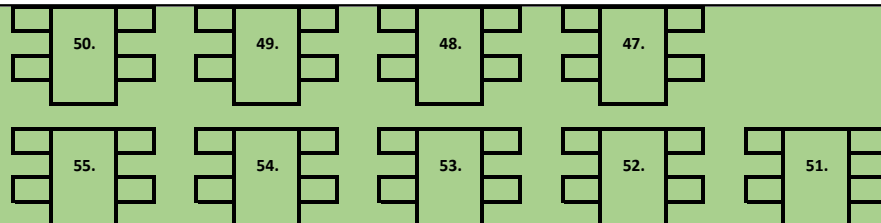

JAVISKO - SZÍNPAD

1
2
3
4
5
6
7
8
9
10
12
13
14
15

	1	2	3	4	5	6	7	8	9	9	8	7	6	5	4	3	2	1
1	2	3	4	5	6	7	8	9	10	9	8	7	6	5	4	3	2	1

Miest na sedenie / Ülöhely	prízemie - földszint	432
	balkón - erkély	52
	spolu:	484

JAVISKO - SZÍNPAD

Erkély / Balkón

Földszint / Prízemie: 184 hely / miest

Erkély / Balkón: 72 hely / miest

Összesen / Spolu: 256 hely / miest