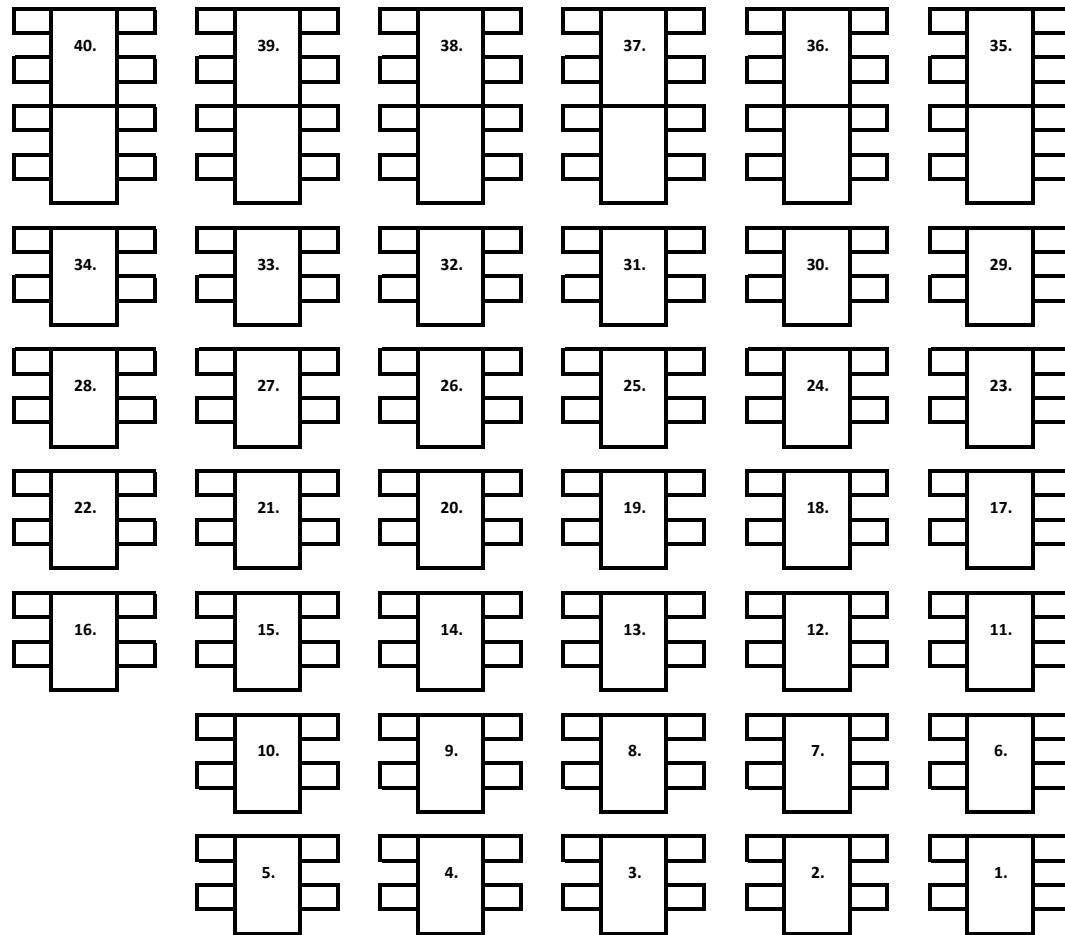

JAVISKO - SZÍNPAD

1
2
3
4
5
6
7
8
9
10
12
13
14
15

	1	2	3	4	5	6	7	8	9	9	8	7	6	5	4	3	2	1
1	2	3	4	5	6	7	8	9	10	9	8	7	6	5	4	3	2	1

Miest na sedenie / Ülöhely	prízemie - földszint	432
	balkón - erkély	52
	spolu:	484

JAVISKO - SZÍNPAD

Erkély / Balkón

Földszint / Prízemie: 184 hely / miest

Erkély / Balkón: 72 hely / miest

Összesen / Spolu: 256 hely / miest